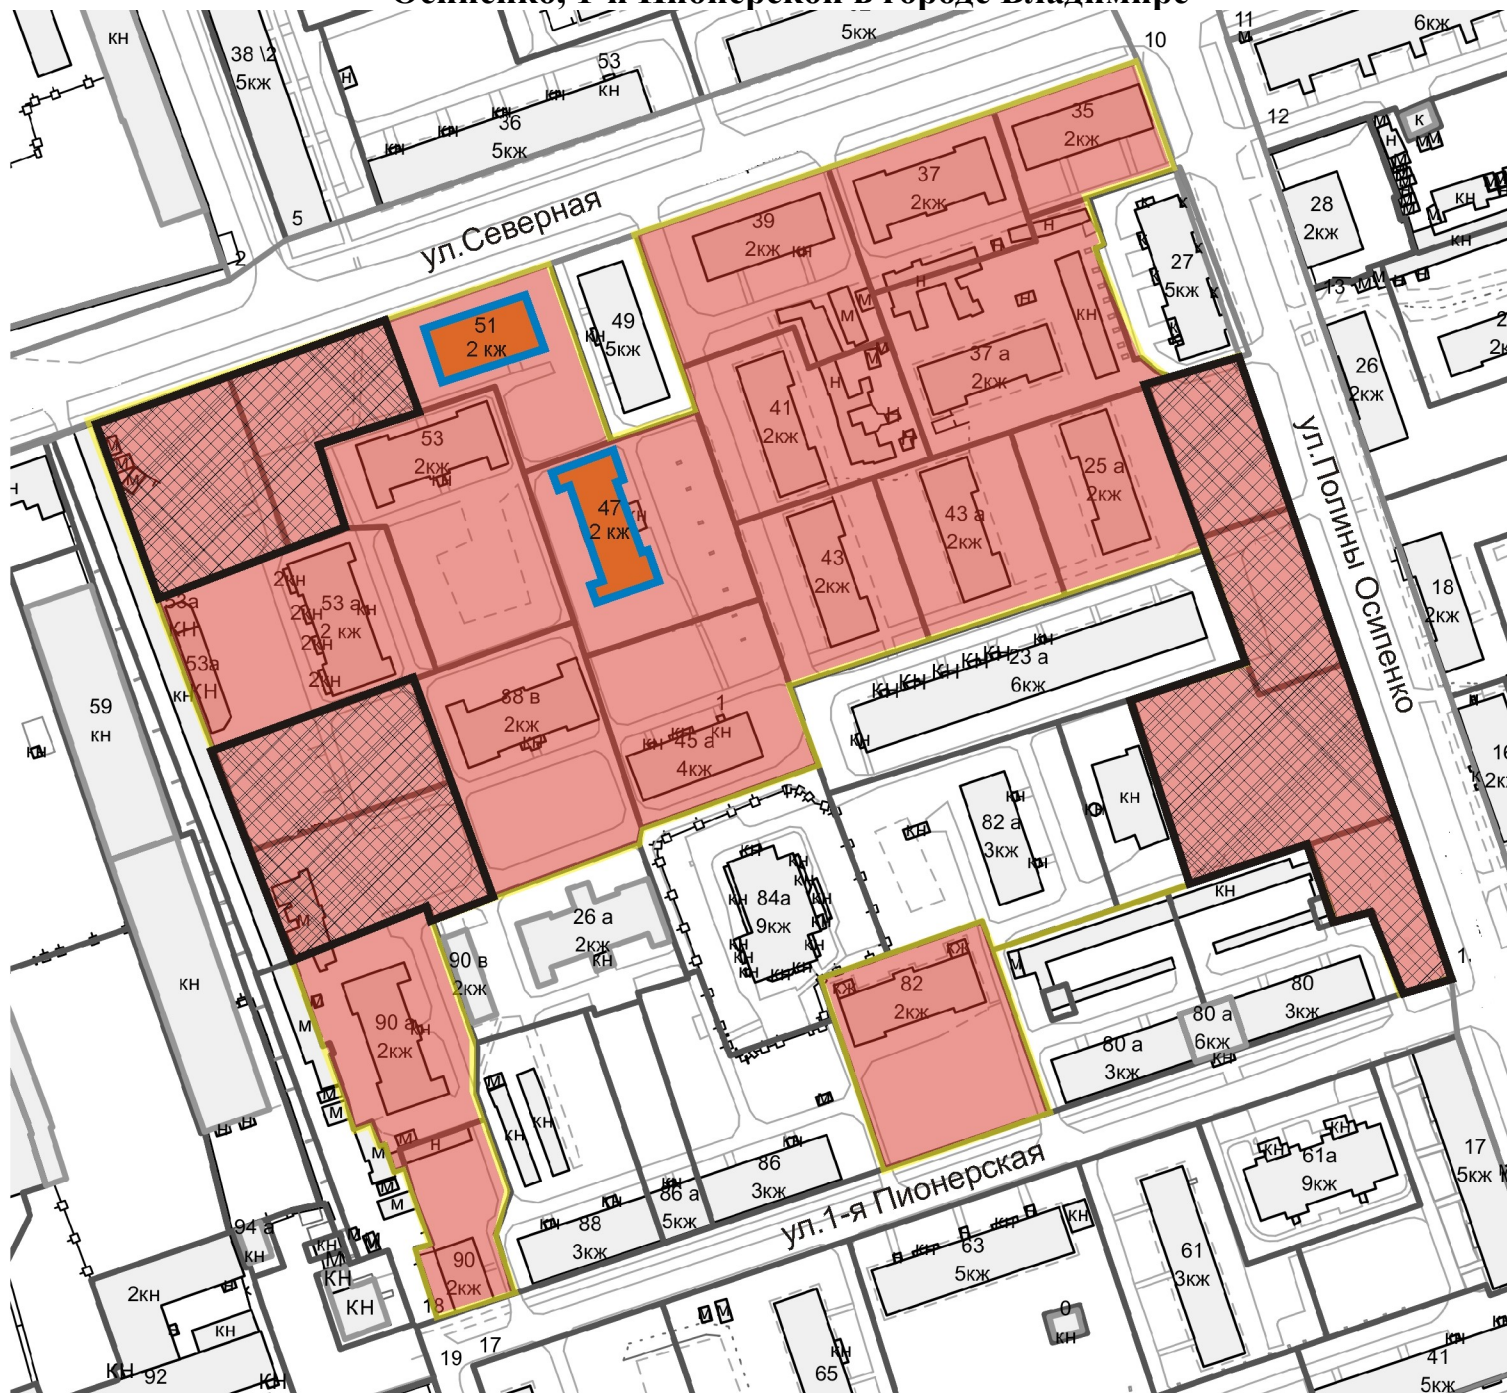

**СХЕМА**  
территории квартала, ограниченного улицами: Северной, Полины  
Осипенко, 1-й Пионерской в городе Владимире

- территория, подлежащая развитию (площадь - 4.7 га)

Приложение № 2  
УТВЕРЖДЕНО  
постановлением администрации  
города Владимира  
от 12.12.2012 № 5266

### **ПЕРЕЧЕНЬ**