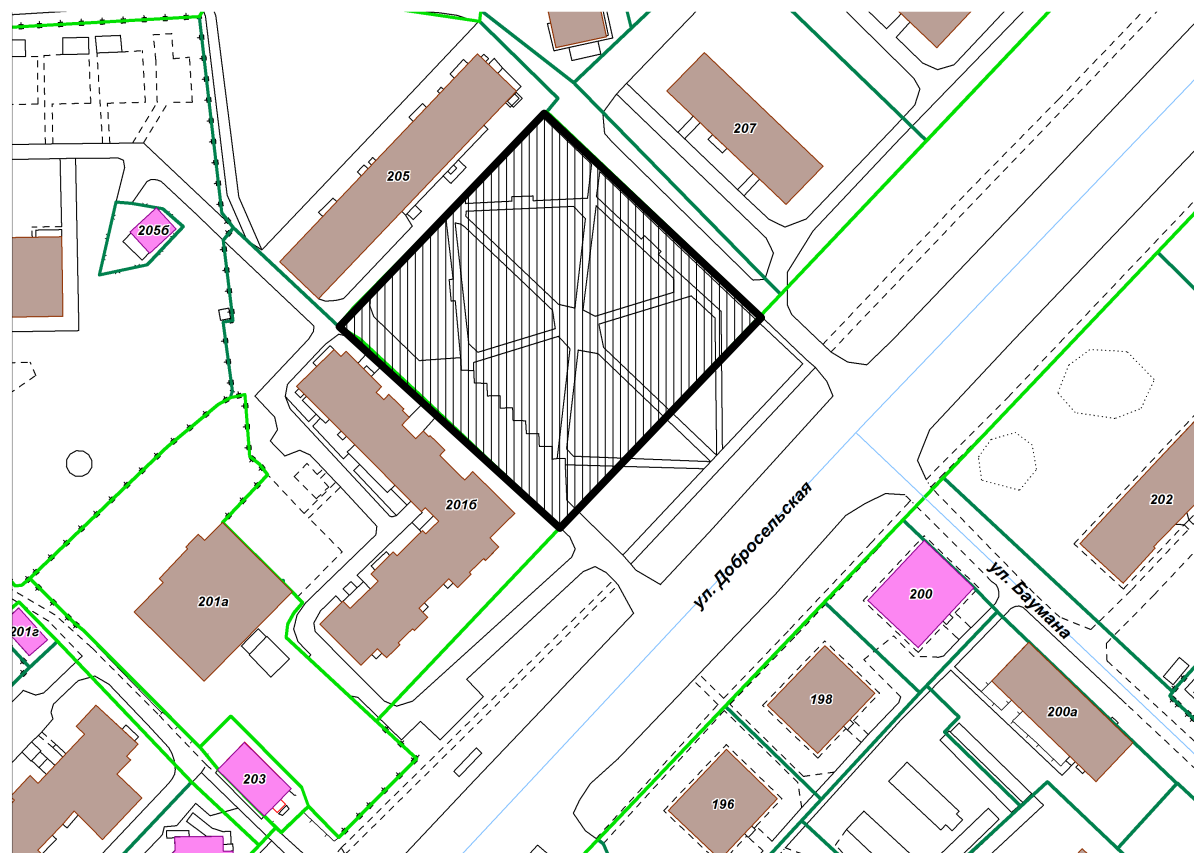

Приложение
к решению Совета народных
депутатов города Владимира
от 28.08.2019 № 113

СХЕМА
расположения территории

 - Зерновский сквер