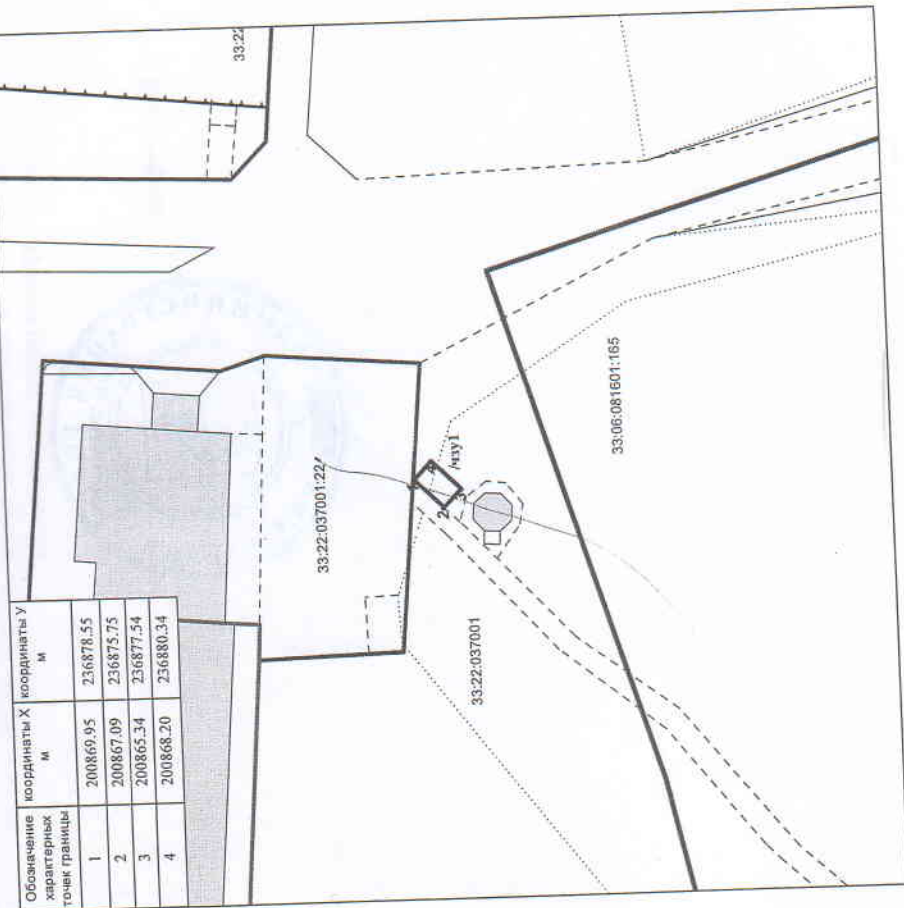

Приложение
к постановлению администрации города Владимира
от 11.03.2011 № 494

**СХЕМА РАСПОЛОЖЕНИЯ ЗЕМЕЛЬНОГО УЧАСТКА
НА КАДАСТРОВOM ПЛАНЕ ТЕРРИТОРИИ**

Условный номер земельного участка: 33:22:037001/ЧВУ1

Площадь земельного участка: 10 кв. м.

Категория земель: Земли населенных пунктов

Местоположение: Владимирская область, г. Владимир, мкр. Лесной, в районе д. 5

Масштаб 1:500

- Условные обозначения:
- граница проектного земельного участка
 - граница учетного земельного участка
 - граница кадастрового квартала
 - граница временного земельного участка