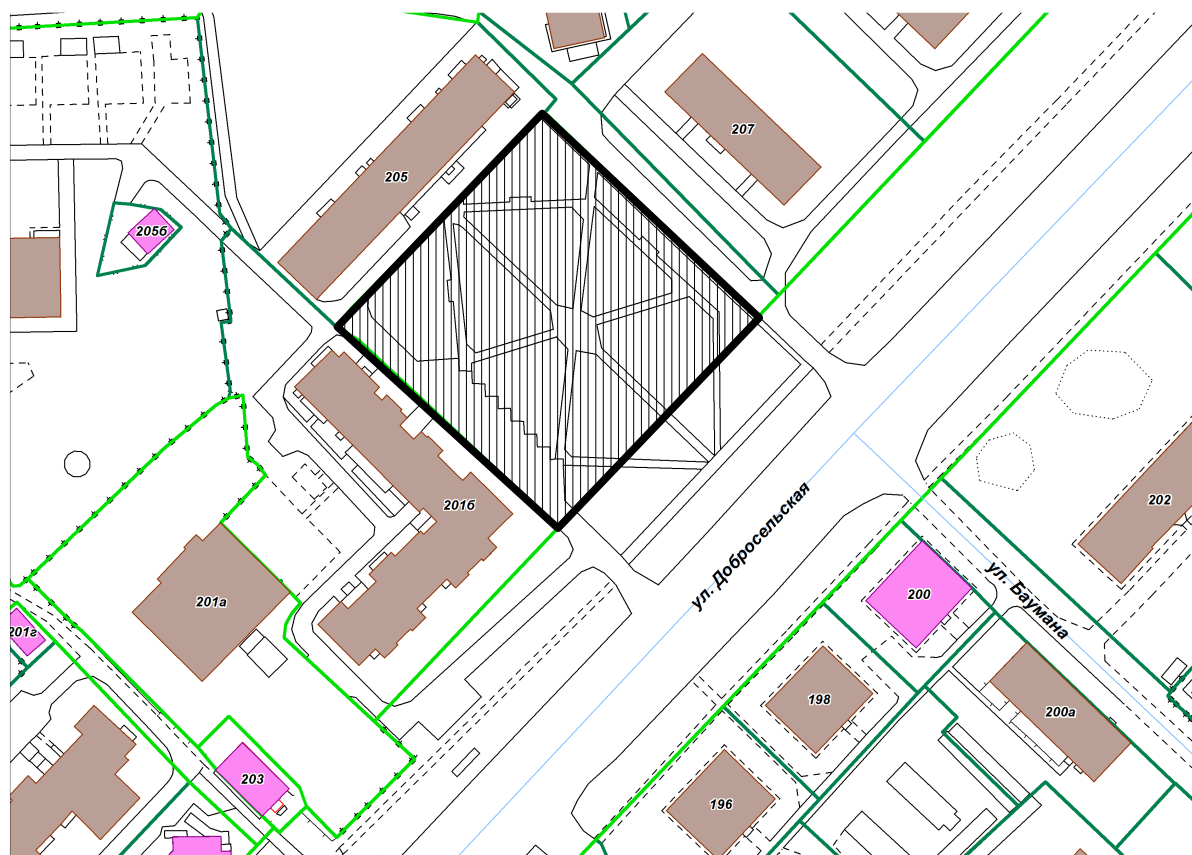

Приложение  
к решению Совета народных  
депутатов города Владимира  
от \_\_\_\_\_ № \_\_\_\_\_

**СХЕМА  
расположения территории**

 - Зерновский сквер