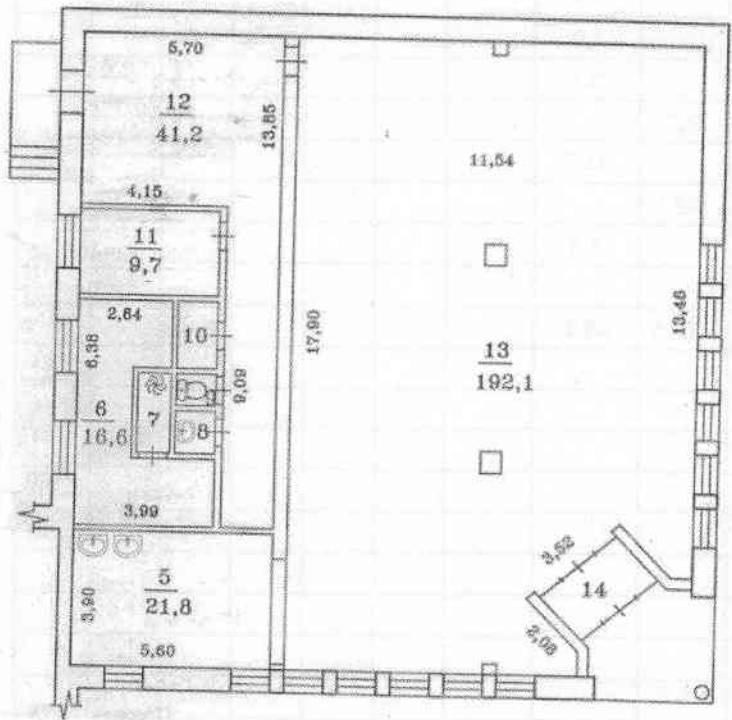

ПОЭТАЖНЫЙ ПЛАН
строения Лит А
Владимирская область, Судольский район
п. Боголюбово, ул. Ленина, дом 4б
ПЛАН 1 ЭТАЖА

07.02.2012
Проверил _____
Директор _____

М. 1:200